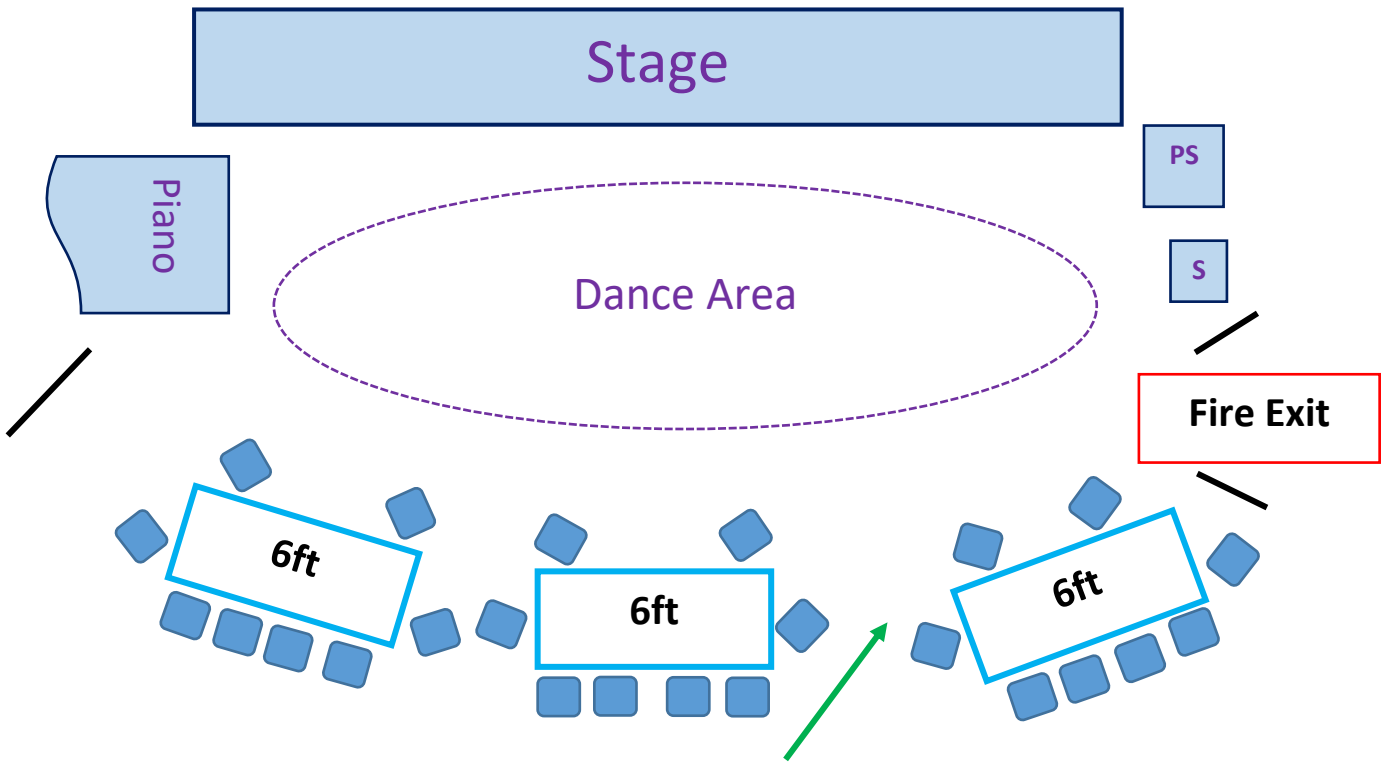

Semi Cabaret – 232 max = tables with 8 seats each + 144 stalls + 64 balcony

A	1	2	3	4	5	6	7	8
B	1	2	3	4	5	6	7	8
C	1	2	3	4	5	6	7	8
D	1	2	3	4	5	6	7	8
E	1	2	3	4	5	6	7	8
F	1	2	3	4	5	6	7	8
G	1	2	3	4	5	6	7	8
H	1	2	3	4	5	6	7	8
I	1	2	3	4	5	6	7	W

W	10	11	12	13	14	15	16
9	10	11	12	13	14	15	16
9	10	11	12	13	14	15	16
9	10	11	12	13	14	15	16
9	10	11	12	13	14	15	16
9	10	11	12	13	14	15	16
9	10	11	12	13	14	15	16
9	10	11	12	13	14	15	16
9	10	11	12	13	14	15	16

Remove back row here if using Bar.

2 h/s

← Toilets

Main Doors
Fire Exit

Bar / Refreshments